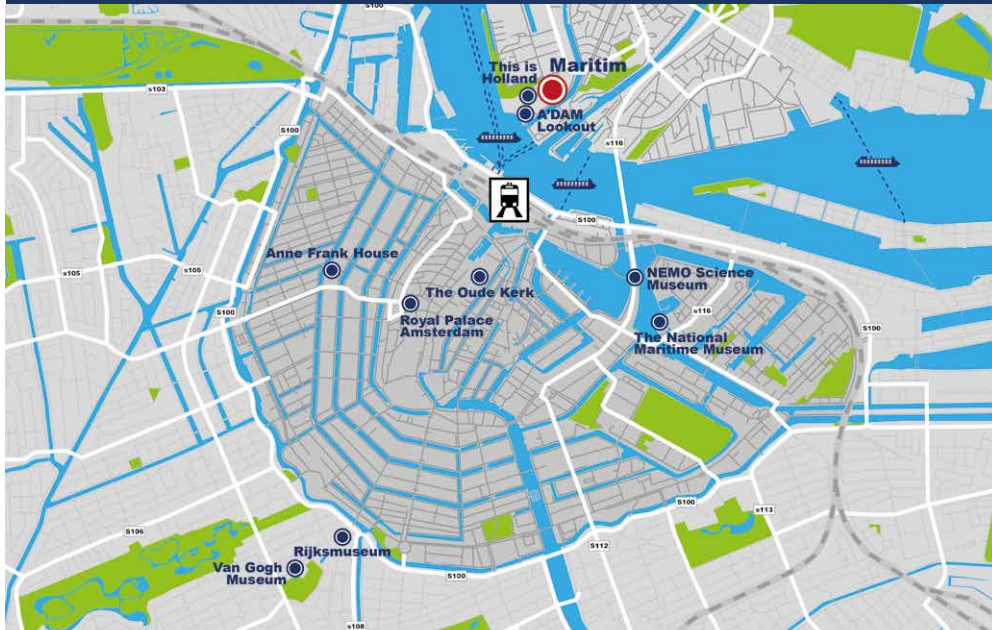

Hoogtepunten in de buurt

Ontdek Overhoeks, het nieuwe "creatieve centrum" van Amsterdam met het "EYE Filmmuseum", de "Amsterdam Dance And Music Tower A'DAM" en de "Tolhuistuin", het culturele centrum voor kunst- en muziek-evenementen.

Ligging

Uitgebreide informatie en routeplanner op www.maritim.com

Afstanden: Centraal station 2 km, Schiphol 30 km, snelweg 5 km.

Beleef het verschil

- Nabijheid tot de klant
- Vakkennis
- Ervaring
- Senioriteit
- Ruimteconcept
- Ligging
- Service
- Ontbijt